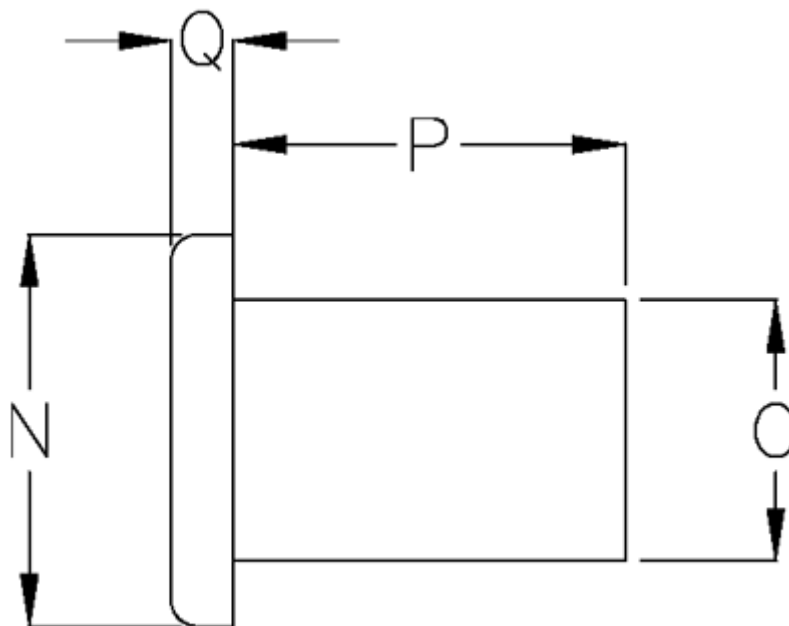

Varenummer: 05914225

Beskrivelse: Hepco styrestift, SS SDP 6

Mål

$N = 6 (+0.012/+0.004)$

$O = 4 (+0.002/- 0.006)$

$P = 6$

$Q = 2.25$